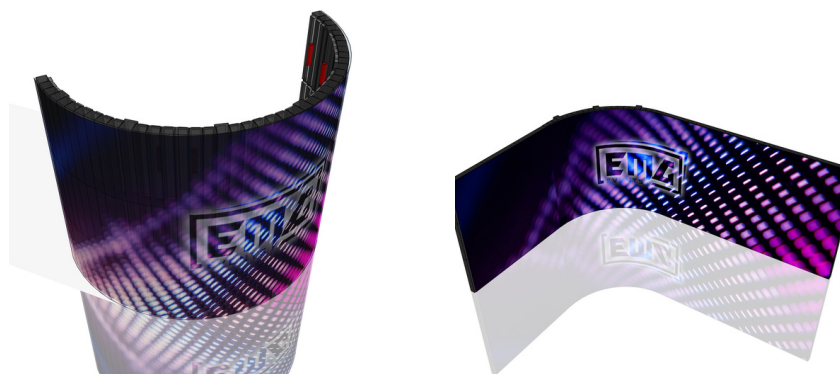

Innowacyjne, ekrany LED - na konferencje

RÓŻNORODNE FORMY

www.emgevents.pl

EKRAN FLEX * DIODA PODŁOGOWA
EKRAN ZEWNĘTRZNY * EKRANY TYPU CORNER

CIEKAWOSTKI

Dioda flex umożliwia stworzenie ekranu o dowolnym kształcie i pod dowolnym kątem.